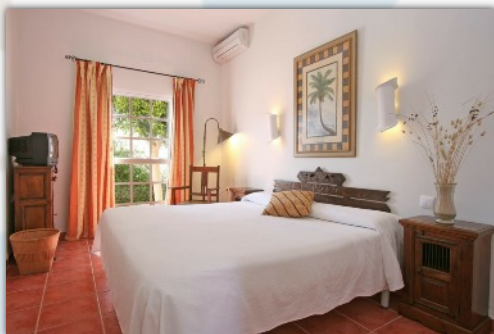

Precios 2017

Temporada Alta / *High season* - 13,14,15 abril y de 17 junio a 17 septiembre
Temporada Media / *Mid season* - 28,29,30 abril y de 27 mayo a 30 junio y de 18 a 30 sept
Temporada Baja - Resto del año a cierre 14 octubre
Low season - Rest of the year to 14 october closing
Temporada Baja / *Low Season* - Resto del año / *Rest of the year*
Fechas inclusive - *All dates are inclusive*

<u>Tipo habitación</u> <u>Room type</u>	Temp baja <i>Low season</i>	Temp Media <i>Mid season</i>	Temp alta <i>High season</i>
Habitación dobles o matrimonio <i>Twin or double bed room</i>	55,00 €	72,00 €	120,00 €
Habitación doble uso individual <i>Twin room single use</i>	55,00 €	65,00 €	98,00 €
Suite Trafalgar <i>Trafalgar suite</i>	110,00 €	143,00 €	210,00 €
Cama supletoria / <i>Extra bed</i>	25,00 €	25,00 €	30,00 €
Desayuno incluido en precio <i>Breakfast is included in the room price</i>			

IVA (10%) **INCLUIDO** EN LOS PRECIOS / IVA-VAT (10%) **INCLUDED**

Servicio Emir en su habitación: flores, chocolates, fruta y cava
Emir service: Flowers, chocolates, fruit and a bottle of cava
45,00€

Hotel Madreselva

Avda. Trafalgar 102, Los Caños de Meca, Cádiz 11.159

T: 0034 956 437 255 F: 0034 956 437 255 madreselva@grupocalifa.com

www.CalifaVejer.com